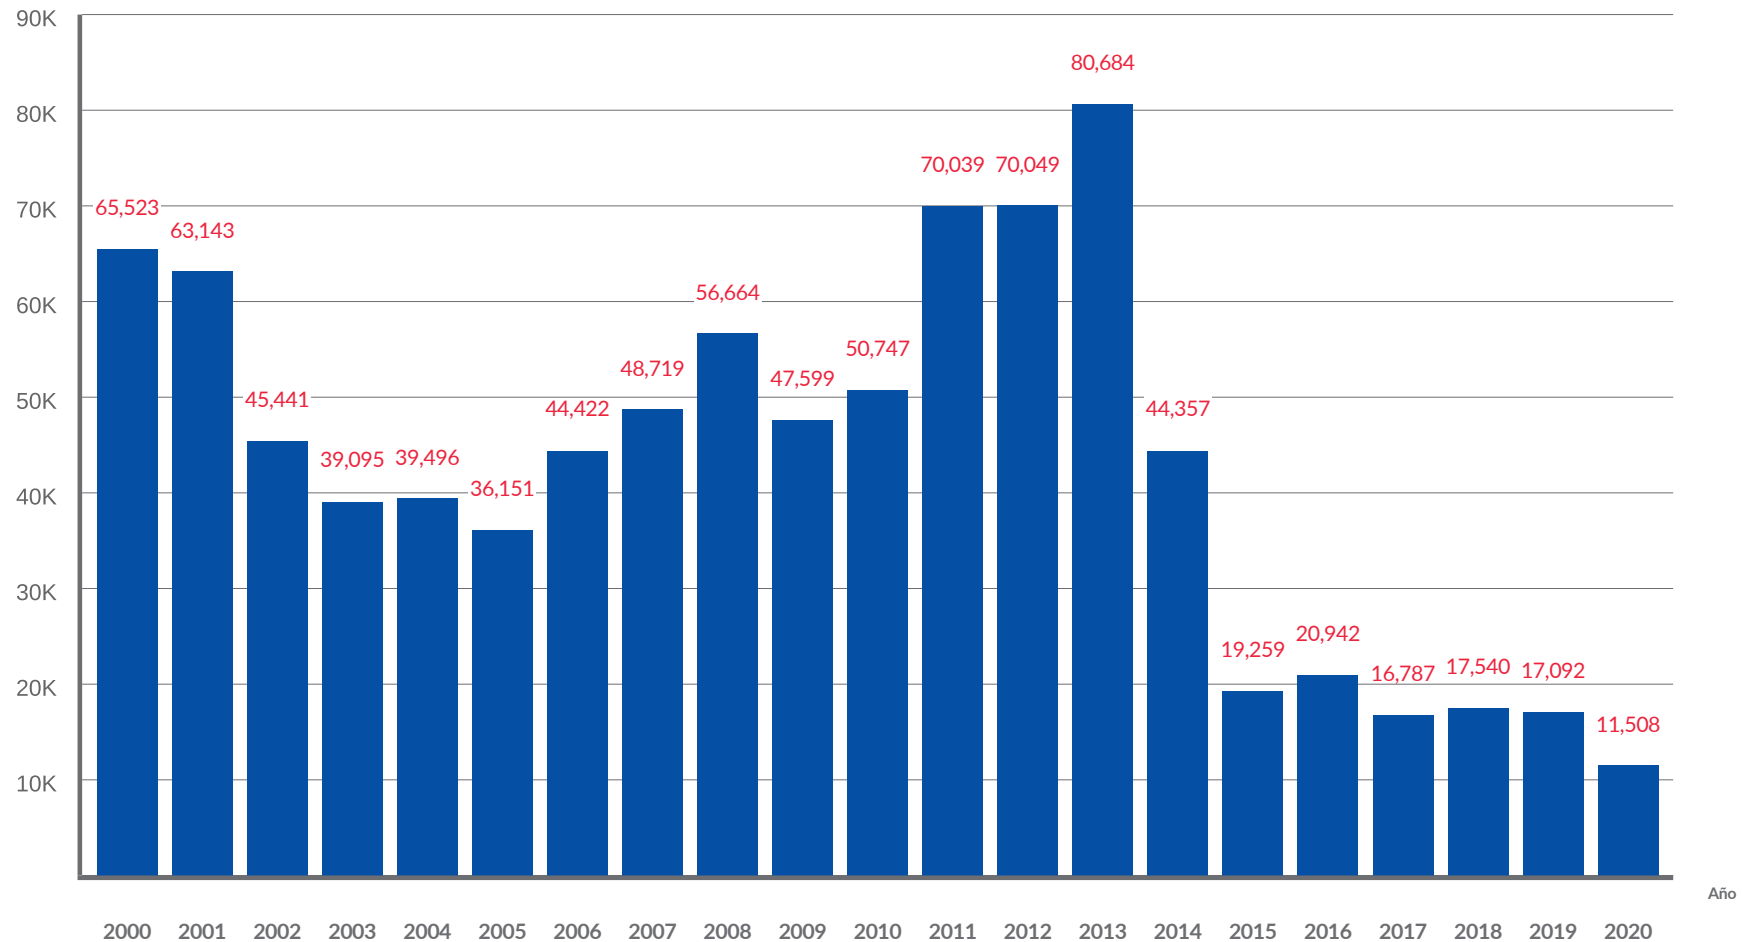

Total Anual de Visas No Inmigrantes Estadounidenses Expedidas: Chile

Evaluando los efectos acumulativos de la cooperación estadounidense en Uruguay y Chile

Esta investigación ha sido financiada a través de un acuerdo de cooperación entre el Instituto para el Reportaje de Guerra y Paz (IWPR) y el Departamento de Estado de EE. UU.